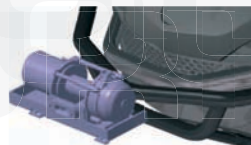

DRAGUTRUSTNING

MULTIVINSCH

Kan användas både fram
eller bak, kräver alltid extra
stötångare 860200537.

619400069

6 690 SEK

UTILITY

59 YETI® 550

59 YETI® 600 ACE