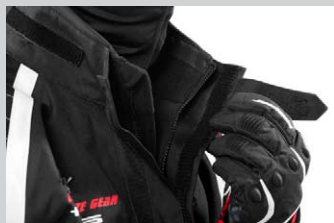

DENALI

DENALI JACKA

Passar för aggressiv körning

- Tejpade sömmar och logos
- Ventilationsfickor under arm och på ryggen
- Dubbel vindblås
- Vattentäta dragkedjor
- Kardborrejusteringar vid midja
- Lyckra-muddar med justerbar kardborre
- Snöläs i jackans fäll

- Fleece-krage
- 2 handvärmande fickor
- Mikrofiber duk till goggles
- Väl synlig orange färg
- D-ring för nödstopp
- Designad med hänsyn till skyddsutrustning

Yttertyg: ProTec technology laminated polyester.
Teflon-behandling.

650080_90 • XS—3XL

3 190 SEK