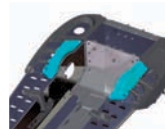

SKYDD
För kedjekåpa och bromsklossar.
860200419
590 SEK