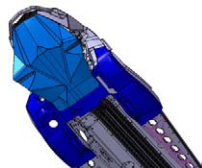

BUKPLÅT

Svart (2-piece).

860200540

1 990 SEK

TRANSMISSION

UPPDATERING AV QRS- VARIATORN

Vilket gör det möjligt att montera lös QRS sekundär-variatorn utan att montera bort variatoraxeln.

Tack vare detta underlättas bytet av helix, om du vill justera snöskoterns originalinställning.

860200832

4 490 SEK