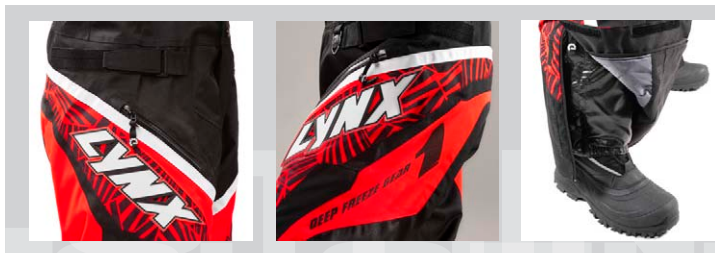

DENALI

DENALI JACKA

Passar för aggressiv körning

- Tejpade sömmar och logos
- Ventilationsfickor under arm och på ryggen
- Dubbel vindblås
- Vattentäta dragkedjor
- Kardborrejusteringar vid midja
- Lyckra-muddar med justerbar kardborre
- Snöläs i jackans fäll

- Fleece-krage
- 2 handvärmande fickor
- Mikrofiber duk till goggles
- Väl synlig orange färg
- D-ring för nödstopp
- Designad med hänsyn till skyddsutrustning

Yttertyg: ProTec technology laminated polyester.
Teflon-behandling.

650080_90 • XS—3XL

3 190 SEK

DENALI BYXOR

Passar för aggressiv körning

- Tejpade sömmar och logos
- Vattentäta dragkedjor
- Byxorna är höga i ryggen
- Hängslen
- Justerbar midja
- Snöläs i byxbenen
- 2 fickor