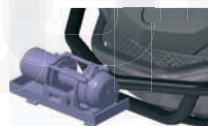

UPPVARMDA GPS BOXAR

Kör inte vilse med din YETI.

UPPVARMD GPS-BOX

Stor. Innermått: 89 mm x 215 mm.
Max. Djup: 60 mm.

619560013

1 490 SEK

UPPVARMD GPS-BOX

"Wide Screen". Innermått: 102 mm x 154 mm. Max. Djup: 50 mm.

860200725

1 190 SEK

VÄSKOR

STYRVÄSKA, STOR

Volym 5L. Passar endast för styrhjäjare som är 175 mm eller högre. Endast 59 Yeti-modeller med standardstyrhjäjare.

860200919

1 190 SEK

STYRVÄSKA, LITEN

Volym 3L. För alla höjder på styrhjäjare. Endast 59 Yeti-modeller med standardstyrhjäjare.

860200920

890 SEK

EXTRA DYNOR OCH UTRUSTNING

Vill du ta med en passagerare fixar du det enkelt med våra 1 + 1 dynor.

1+1 KOMPLETT DYNA

Inkluderar säte, ryggstöd, vindavvisare och uppvärmda handtag.

619400068

6 550 SEK

1+1 LIGHT DYNA

Små handtag, ryggstöd ingår inte.

860200543

5 250 SEK

UPPVARMT HANDTAGSSET

För 1+1 light dyna 860200543. Ryggstöd ingår inte.

860200553

2 490 SEK

BUKPLÅT OCH SKYDD

Extra skydd för skotern mot stubbar och stenar.

BUKPLÅT

För 59 YETI.

860200544

1 990 SEK

BUKPLÅT

För 69 YETI.

860200691

1 990 SEK

HEAVY DUTY FRÄMRE STÖTFÅNGARE

59 YETI och 69 YETI.

860200391

2 490 SEK

BRÄNSLE

BRÄNSLEDUNK 12 L

Kräver ställningen 619400053.

860200281

1 450 SEK

LÅSBART TANKLOCK

619590085

295 SEK

MOTORVÄRMARE

Sparar motorn från onödigt slitage vid start i sträng kyla.

MOTORVÄRMARE

För Rotax 600 ACE.

860200367

2 590 SEK

DRAGUTRUSTNING

MULTIVINSCH

Kan användas både fram eller bak, kräver alltid extra stötfångare

860200537

619400069

6 690 SEK